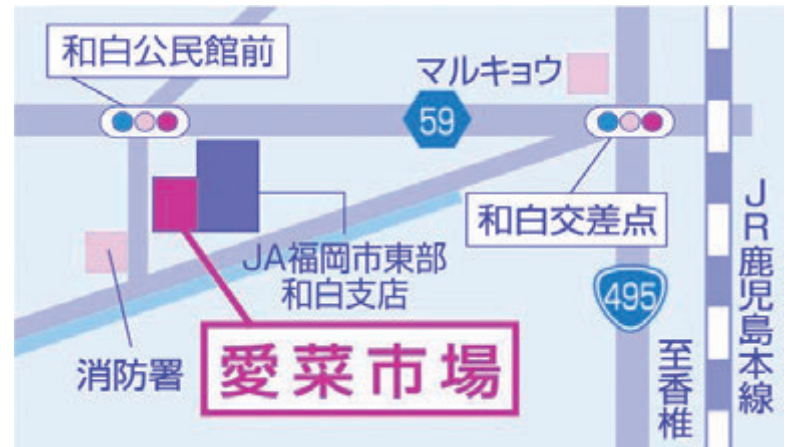

提供会社団体名（順不同）

JA福岡市東部

東区和白の農産物直売所「愛菜市場」では、東区・博多区産の農産物を中心に安心・安全な食の提供、食の大切さを伝える活動に取り組んでいます。

(公式Instagram)

(公式LINE)

(公式ホームページ)

JA福岡市東部 農産物直売所愛菜市場

福岡市東区和白3-27-39 TEL.092-606-2082

営業時間 9:30~18:00 店休日：祝日、盆、年末年始

SNSで発信する情報をチェック!
旬の野菜やイベント
タイムセール情報
農産物モニター募集など

ふくみつクリニック

人工透析内科

内科・糖尿病内科
循環器内科

福岡市東区香椎浜4-10-1
TEL.092-681-3331

みつみ

介護老人保健施設

福岡市東区西戸崎5-8-55
TEL.092-603-6321

トーマ・クリニック

人工透析内科
内科

古賀市天神5-5-12
TEL.092-943-3335

駐車場なら セイワパーク

建築事業

企画、設計、施工から
既存立体駐車場の
リニューアルまで
ご提案いたします!